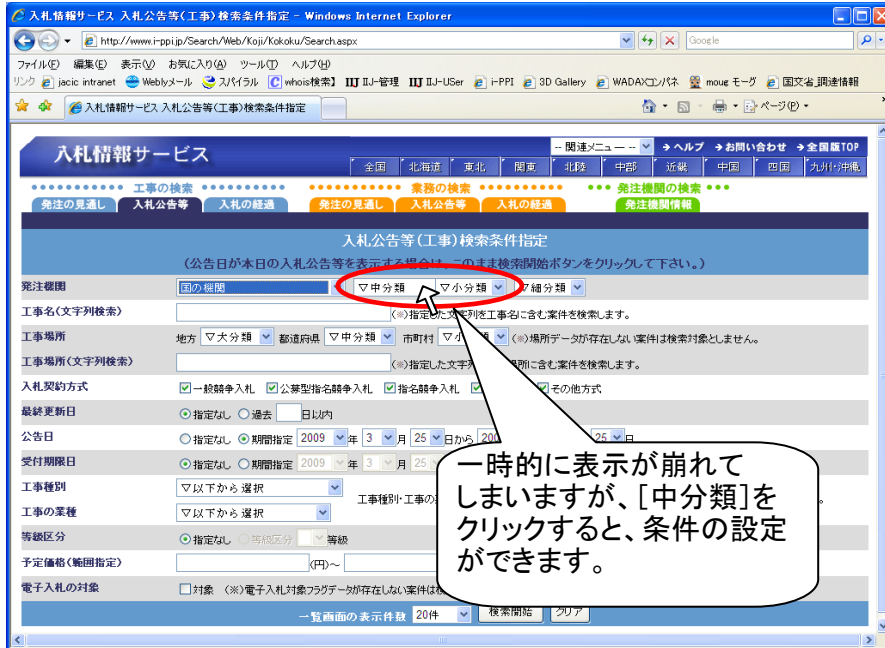

IE7とIE8における表示不正に関しまして

検索機能に支障はありませんが、以下のとおり、一部の表示が崩れてしまうことが判明しました。

検索画面において、発注機関の「大分類」で、[国の機関]または[地方公共団体(市区町村)]を選択すると、次の設定項目「中分類」の表示が崩れてしまいます。

[中分類]部分をクリックすると、選択項目が表示されます。