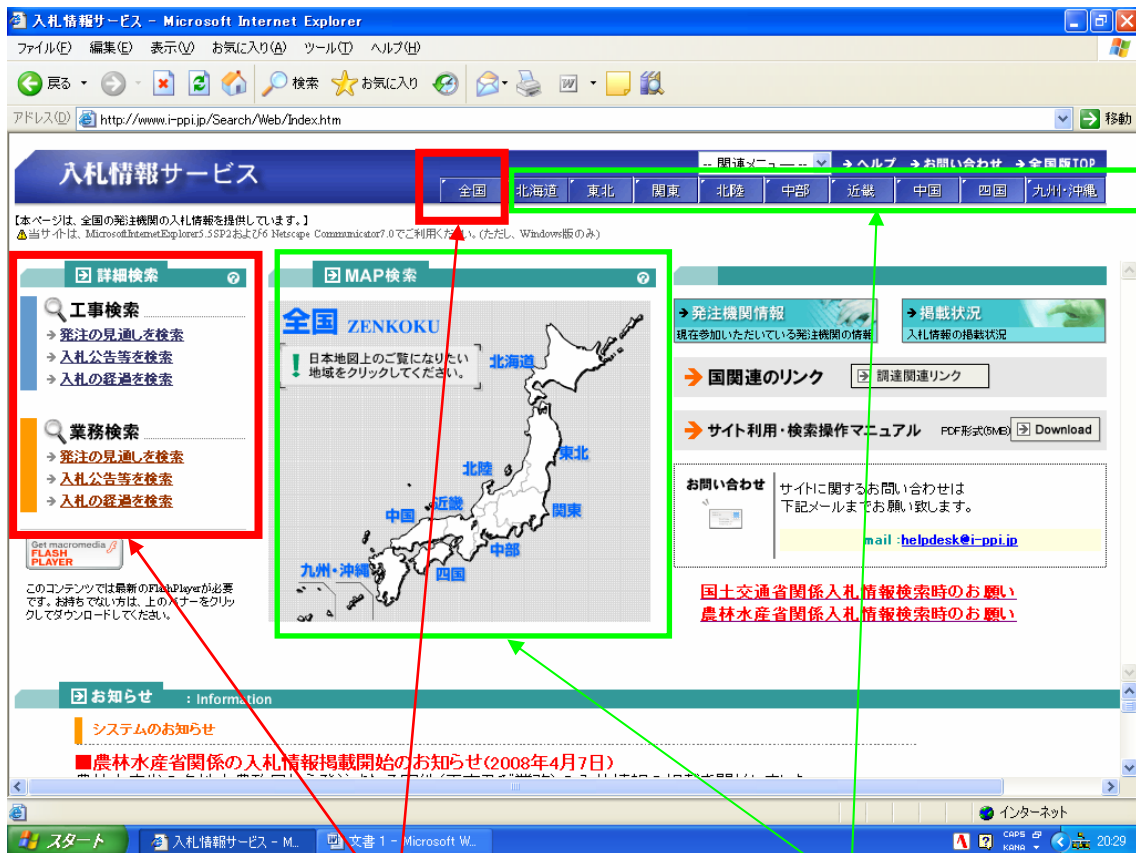

防衛省関係入札情報検索に際してのお願い

平成21年4月

- 1 防衛省関係の検索を行う際は、MAP検索など地方区域からの利用（簡易検索）は行わずに**詳細検索**をご利用下さい。（簡易検索を行うと工事場所の検索キーが登録データと異なる条件で自動的にセットされるため検索されない場合があります。）

全国版 TOP ページの**詳細検索**を利用して下さい。

簡易検索

- 2 つぎの検索条件はデータを登録していないため検索出来ません。
また、それ以外の条件においてもデータが登録されていない場合もありますので、詳細な条件を指定しない検索もご利用下さい。
 - ・『等級区分』
 - ・『予定価格』